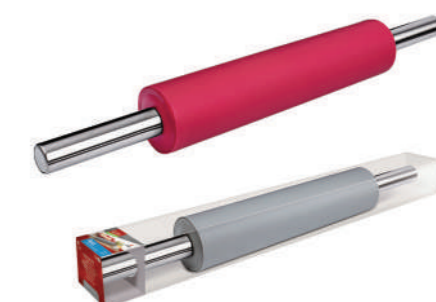

ROLO PARA MASSA DE SILICONE CINZA

COMPOSIÇÃO	EMBALAGEM UNITÁRIA	CAIXA DE EMBARQUE
1 rolo	Dimensões_ 5.5 × 5.5 × 50 cm Peso_ 395g NCM_ 39241000	Quantidade_ 6 / cx. Dimensões_ 16.9 × 49.7 × 11.6 cm Peso_ 2.495g

SIL2881-CZ

SIL2881-VM

DUN14_ 17897753672871

DUN14_ 17897753672864