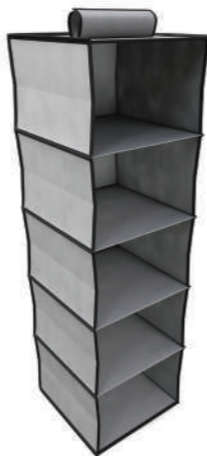

PRATELEIRA GRANDE 5 DIVISÓRIAS

COMPOSIÇÃO	EMBALAGEM UNITÁRIA	CAIXA DE EMBARQUE
1 prateleira	Dimensões_ 4 × 32 × 36.5 cm Peso_ 573g NCM_ 42029200	Quantidade_ 12 / cx. Dimensões_ 32.5 × 32.5 × 34.5 cm Peso_ 7.405g

CST7955

DUN14_ 17897753667952

PRATELEIRA GRANDE 5 DIVISÓRIAS COM BOLSOS

COMPOSIÇÃO	EMBALAGEM UNITÁRIA	CAIXA DE EMBARQUE
1 prateleira	Dimensões_ Peso_ NCM_ 42029200	Quantidade_ 12 / cx. Dimensões_ Peso_

CST6033

DUN14_ 17897753666030