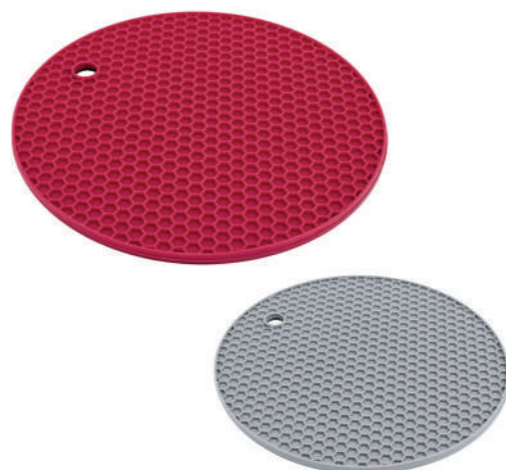

DESCANSO DE PAINELA REDONDO DE SILICONE

COMPOSIÇÃO	EMBALAGEM UNITÁRIA	CAIXA DE EMBARQUE
1 descanso de panela	Dimensões_ 1 × 18.5 × 23.5 cm Peso_ 85g NCM_ 39241000	Quantidade_ 12 / cx. Dimensões_ 18.3 × 23.7 × 7.7 cm Peso_ 1.120g

SIL3123-CZ

SIL3123-VM

DUN14_ 17897753673113

DUN14_ 17897753673106