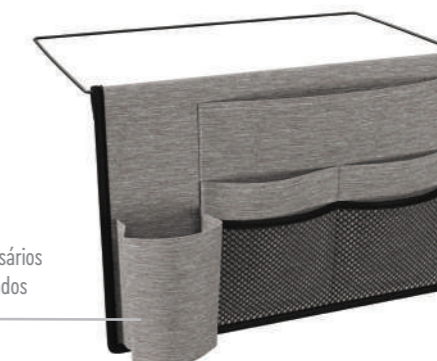

ORGANIZADOR PARA SOFÁ E CAMA

COMPOSIÇÃO	EMBALAGEM UNITÁRIA	CAIXA DE EMBARQUE
1 cesto	Dimensões_ Peso_ NCM_ 42029200	Quantidade_ 18 / cx. Dimensões_ Peso_

CST5975

DUN14_ 17897753665972

Deixar os objetos mais necessários próximos, seguros e organizados