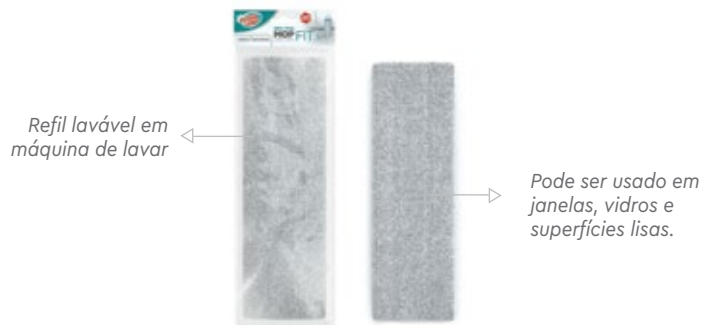

CAIXA DE EMBARQUE

Quantidade_ 12 / cx.
Dimensões_

Peso_
DUN14_ 17897753665842

RMOP6088