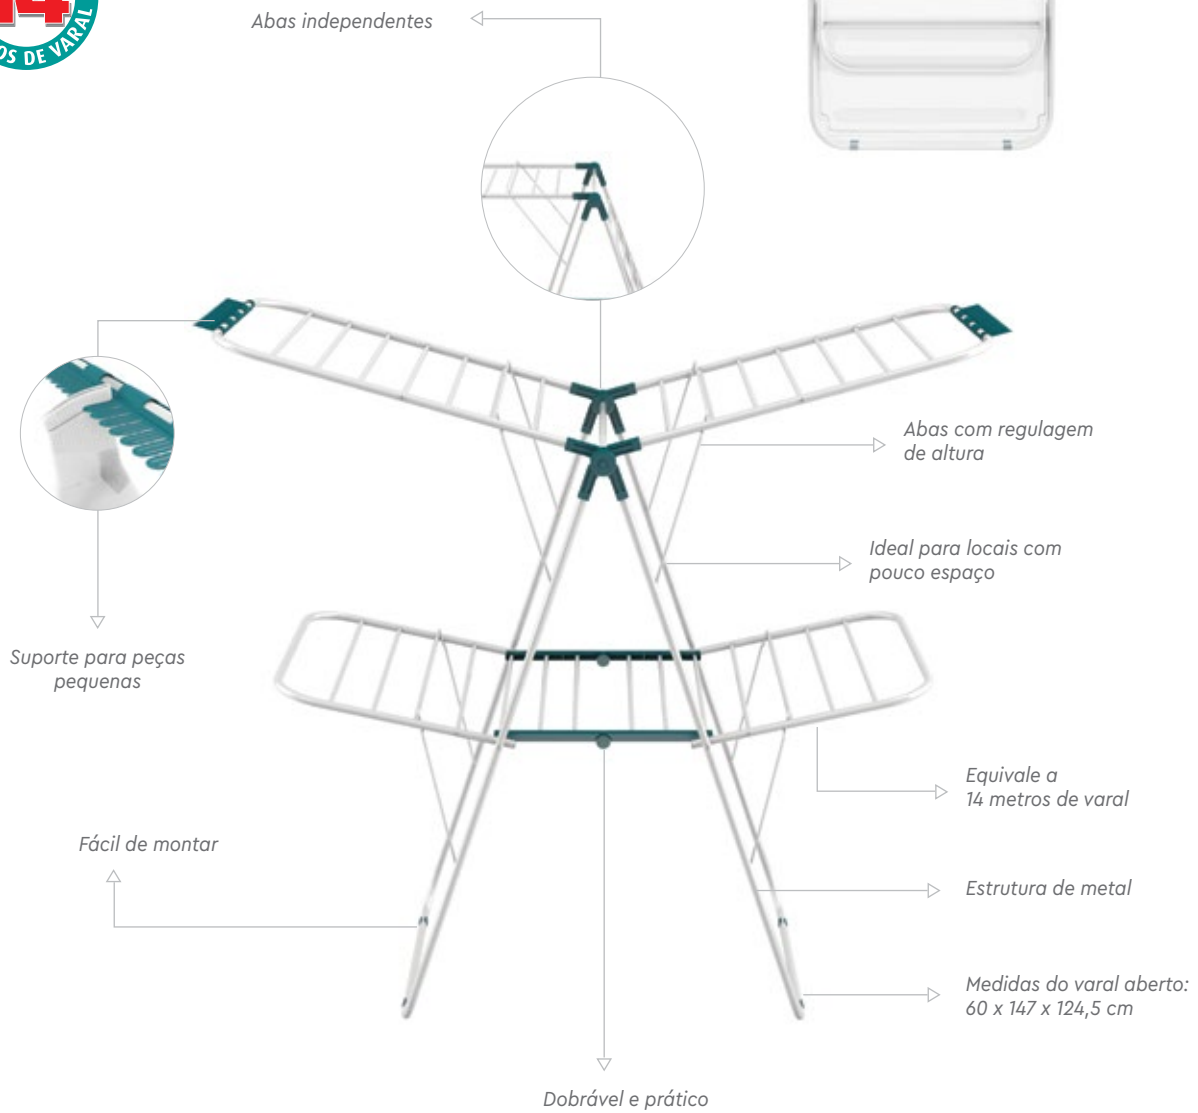

VARAL DE CHÃO HORIZONTAL COM 4 ABAS

EMBALAGEM UNITÁRIA

Dimensões_ 8 x 60 x 128 cm | Peso_ 4.740g
NCM_ 73239400

1 Varal de chão

CAIXA DE EMBARQUE

Quantidade_ 4 / cx.
Dimensões_ 30,9 x 124,5 x 59,9 cm
Peso_ 20.200g
DUN14_ 17897753670211

LAV0214