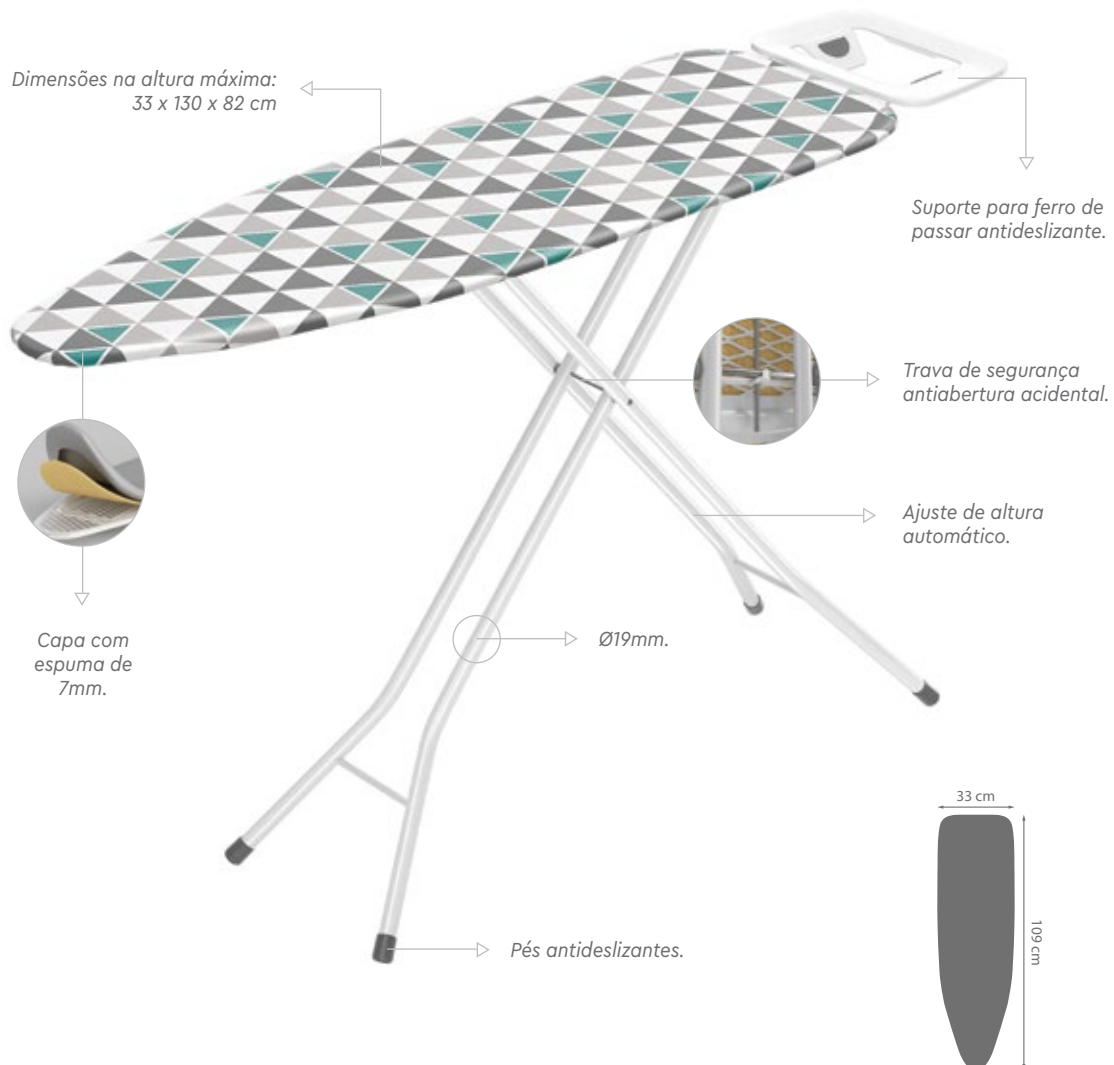

DUN14_17897753673878

GEOMÉTRICA

LAV6599-G

7 897753 673864

DUN14_17897753673861

TÁBUA DE PASSAR LEBLON

EMBALAGEM UNITÁRIA

Dimensões_ 5,5 × 39 × 147 cm | Peso_ 4.700g
NCM_ 94032000