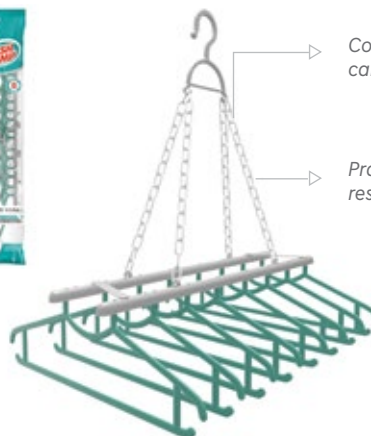

Com 8 cabides.

Prático e resistente.

MINI VARAL PARA 8 CAMISAS

EMBALAGEM UNITÁRIA

Dimensões_ 5 × 19 × 86,5 cm | Peso_ 300g | NCM_ 39249000

1 Mini varal

CAIXA DE EMBARQUE

Quantidade_ 12 / cx.

Dimensões_ 30,4 × 76,3 × 20,8 cm

Peso_ 4.500g

DUN14_ 17897753673816

LAV3819