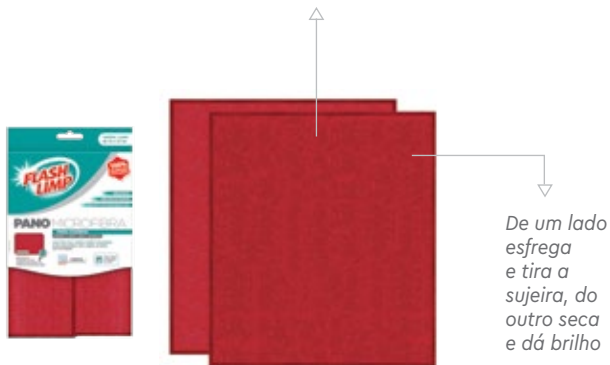

CAIXA DE EMBARQUE

Quantidade_ 6 / cx.
Dimensões_ 6,3 × 13,5 × 24,6 cm
Peso_ 350g
DUN14_ 17897753676718

FLP6711

Ideal para pias,
fornos, fogões e
geladeiras