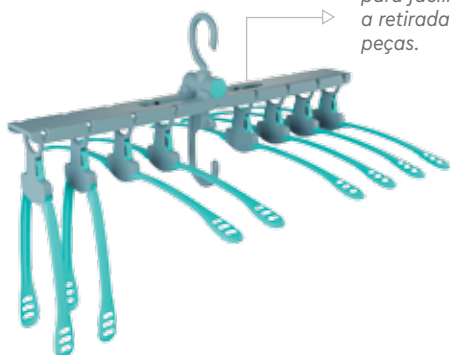

20 Lenços

CAIXA DE EMBARQUE

Quantidade_ 24 / cx.
Dimensões_ 17,5 × 40,5 × 16,5 cm
Peso_ 1.080g
DUN14_ 17897753667761

SAN7764

Permite a lavagem de roupas brancas e coloridas juntas.

Com mecanismo para facilitar a retirada das peças.