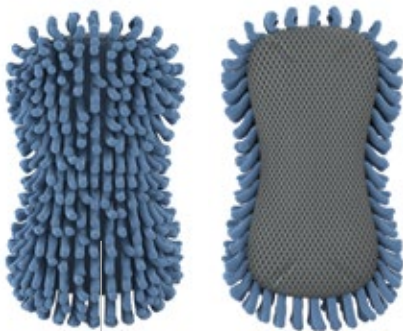

Dimensões_ | Peso_
NCM_96039000

2 esponjas

CAIXA DE EMBARQUE

Quantidade_ 6 / cx.
Dimensões_
Peso_

DUN14_ 17897753669406

AUT9409

↓
Lava, seca e lustra sem riscar.

ESPONJA MICROFIBRA AUTOMOTIVA