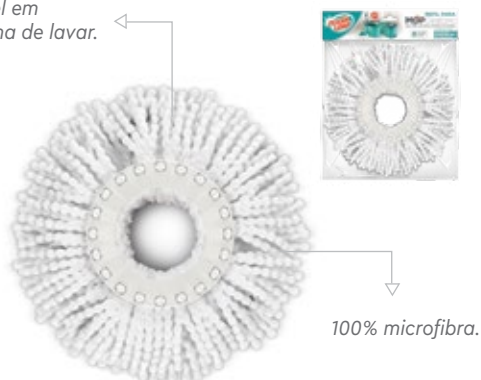

100% microfibra.

Ideal para tirar pó e para limpezas secas e úmidas.

Ideal para tirar pó e para limpezas secas e úmidas.

Altura do cabo: 104 a 128 cm

REFIL PARA MOP GIRATÓRIO

EMBALAGEM UNITÁRIA

Dimensões_ 5 × 27 × 23 cm | Peso_ 160g
 NCM_ 96039000