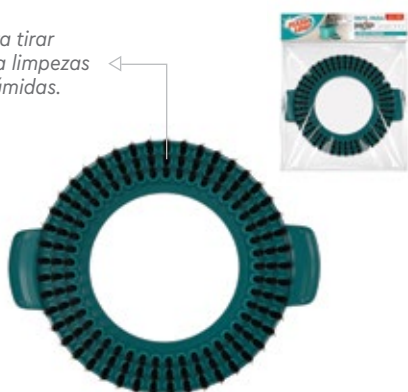

CAIXA DE EMBARQUE

Quantidade_ 2 / cx.
 Dimensões_ 27 x 46,3 x 45,9 cm
 Peso_ 4.105g
 DUN14_ 17897753667808

MOP3209-VA

CABO E REFIS COMPATÍVEIS COM:
MOP7290, MOP7824, MOP9782, MOP8258 E MOP8209-VA

Lavável em máquina de lavar.

100% microfibra.

Ideal para tirar pó e para limpezas secas e úmidas.

Ideal para tirar pó e para limpezas secas e úmidas.

Altura do cabo: 104 a 128 cm

REFIL PARA MOP GIRATÓRIO

EMBALAGEM UNITÁRIA

Dimensões_ 5 × 27 × 23 cm | Peso_ 160g
 NCM_ 96039000