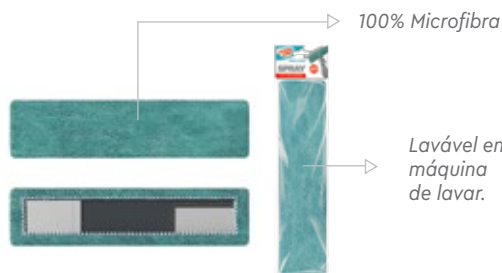

Ideal para limpar vidros, janelas e outras superfícies lisas.

100% Microfibra

Lavável em máquina de lavar.

LIMPA VIDROS SPRAY

EMBALAGEM UNITÁRIA

Dimensões_ 10 × 24 × 33 cm | Peso_ 210g
NCM_ 96039000

1 Limpa vidros com reservatório