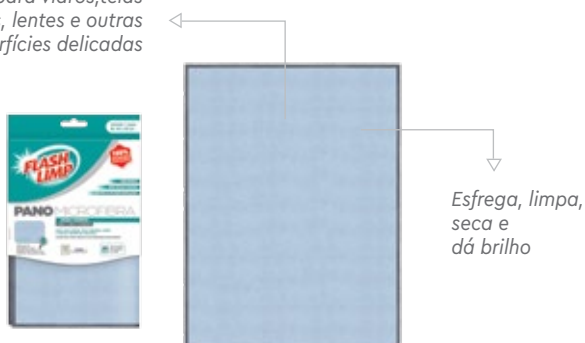

CAIXA DE EMBARQUE

Quantidade_ 6 / cx.
Dimensões_ 8,2 × 15,9 × 24,6 cm
Peso_ 485g
DUN14_ 17897753676701

FLP6704

Ideal para vidros, telas
sensíveis, lentes e outras
superfícies delicadas