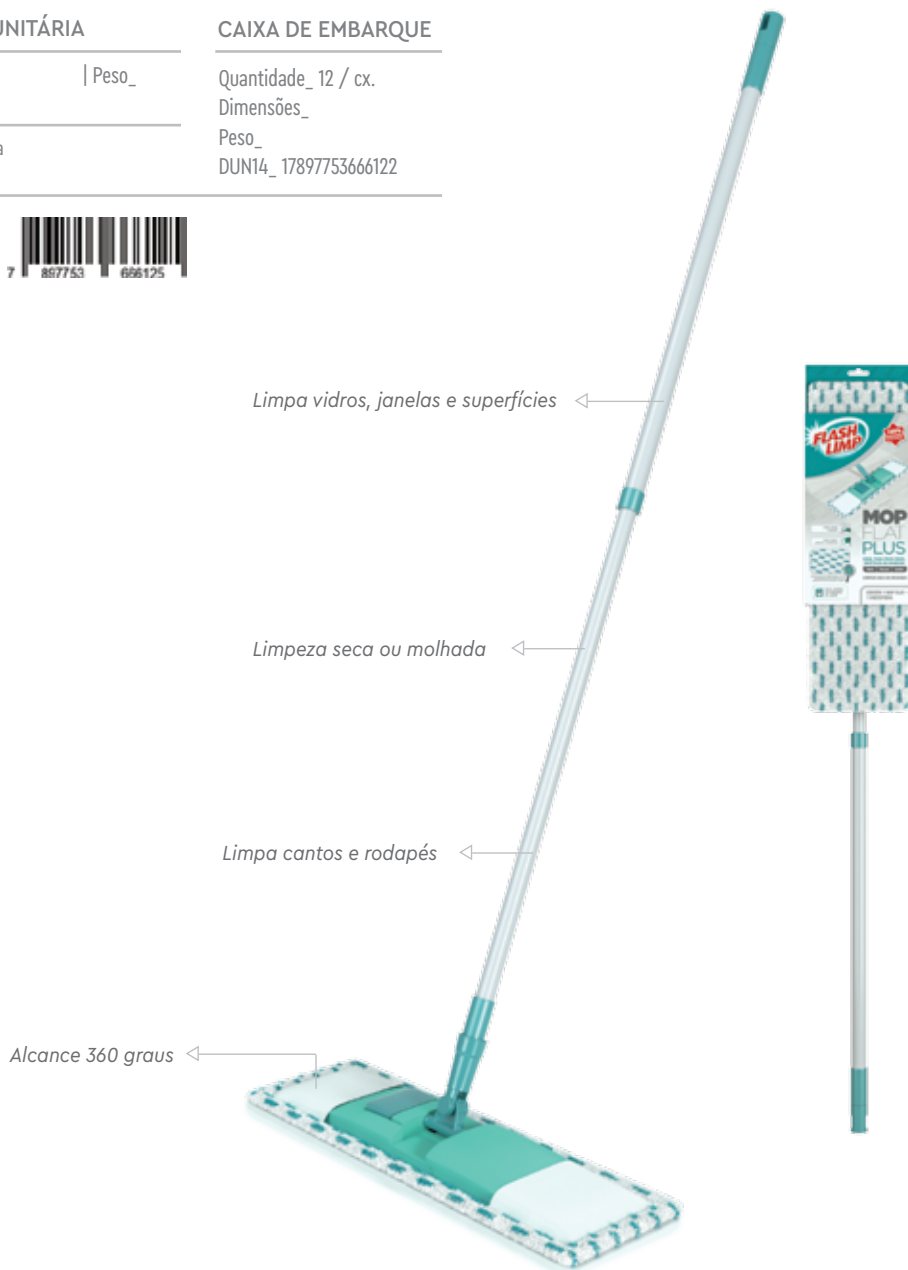

MOP FLAT PLUS

EMBALAGEM UNITÁRIA

Dimensões_ | Peso_
NCM_ 96039000
1 Mop flat; 1 Microfibras

CAIXA DE EMBARQUE

Quantidade_ 12 / cx.
Dimensões_
Peso_
DUN14_ 17897753666122

MOP6125

7 857753 666125

REFIL PARA MOP FLAT PLUS

EMBALAGEM UNITÁRIA

Dimensões_
Peso_ | NCM_ 96039000
1 Microfibras

CAIXA DE EMBARQUE

Quantidade_ 12 / cx.
Dimensões_
Peso_
DUN14_ 17897753666115

RMOP6125

7 857753 666118

Refil lavável em máquina de lavar

Limpa vidros, janelas e superfícies