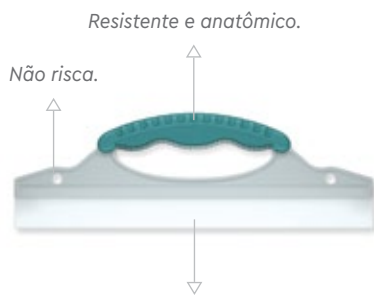

RODO DE SILICONE MULTIUSO

EMBALAGEM UNITÁRIA	CAIXA DE EMBARQUE
Dimensões_ 2 × 12,5 × 35 cm Peso_ 132g | NCM_ 96039000	Quantidade_ 24 / cx. Dimensões_ 27,5 × 37 × 16,5 cm Peso_ 3.405g DUN14_ 17897753667655
1 Rodo	

FLP7658

ESPONJA MÁGICA

EMBALAGEM UNITÁRIA	CAIXA DE EMBARQUE
Dimensões_ 11 × 7 × 2.2 cm Peso_ 10g | NCM_ 39249000	Quantidade_ 48 / cx. Dimensões_ 23.2 × 36.7 × 14.5 cm Peso_ 940g DUN14_ 17897753667754
1 Esponja 75 mm x 110 mm x 26 mm	

ESP7757