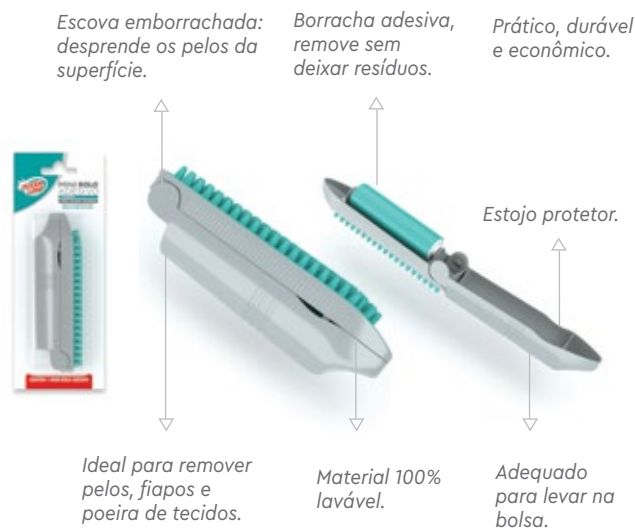

CAIXA DE EMBARQUE

Quantidade_ 24 / cx.
Dimensões_ 23,5 × 31,5 × 17 cm
Peso_ 1.765g
DUN14_ 17897753667662

FLP7665