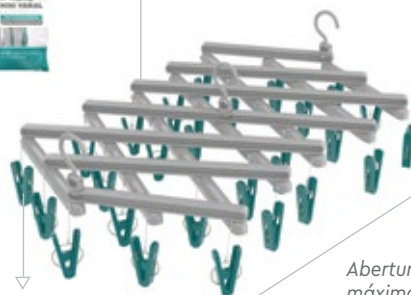

CAIXA DE EMBARQUE

Quantidade_ 12 / cx.

Dimensões_ 30,9 × 30,9 × 30,9 cm

Peso_ 2.250g

DUN14_ 17897753676817

LAV6810

Gancho giratório que facilita pendurar e retirar suas peças.

Com 24 prendedores.

Diferentes possibilidades de extensão.

Com 29 prendedores.

Abertura máxima: 104 cm.

MINI VARAL OVAL COM 24 PRENDEDORES

EMBALAGEM UNITÁRIA

Dimensões_ 5 x 35 x 52 cm | Peso_ 240g
NCM_ 39249000

1 Mini varal

CAIXA DE EMBARQUE