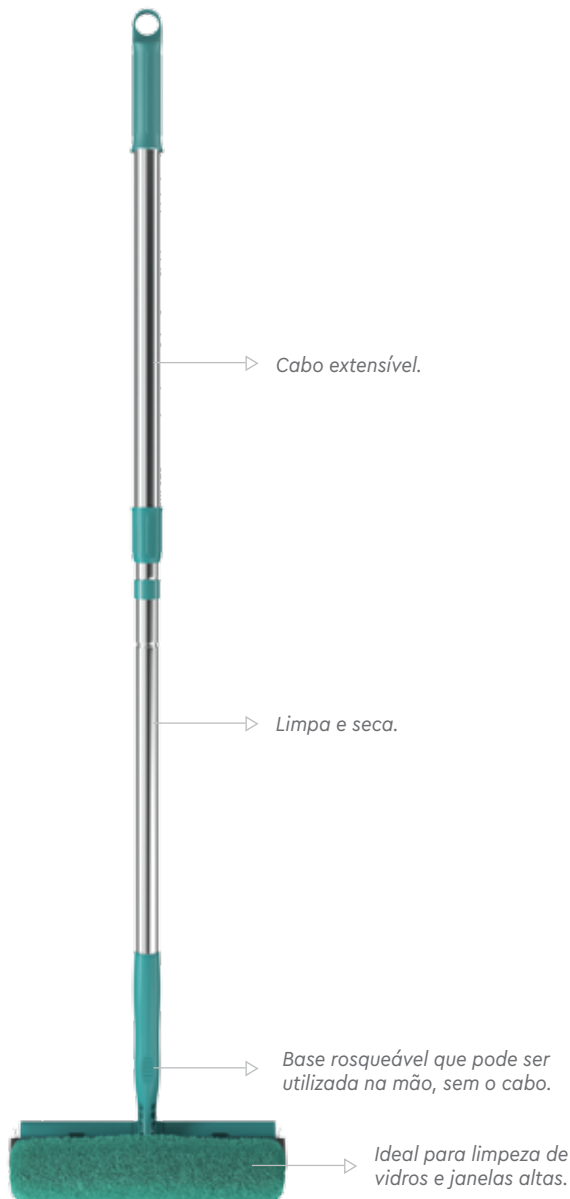

MOP LIMPA VIDROS 2 EM 1

EMBALAGEM UNITÁRIA

Dimensões_ | Peso_
NCM_ 96039000

1 limpa vidros; 1 microfibra

CAIXA DE EMBARQUE

Quantidade_ 6 / cx.
Dimensões_

Peso_
DUN14_ 17897753666078

MOP6071