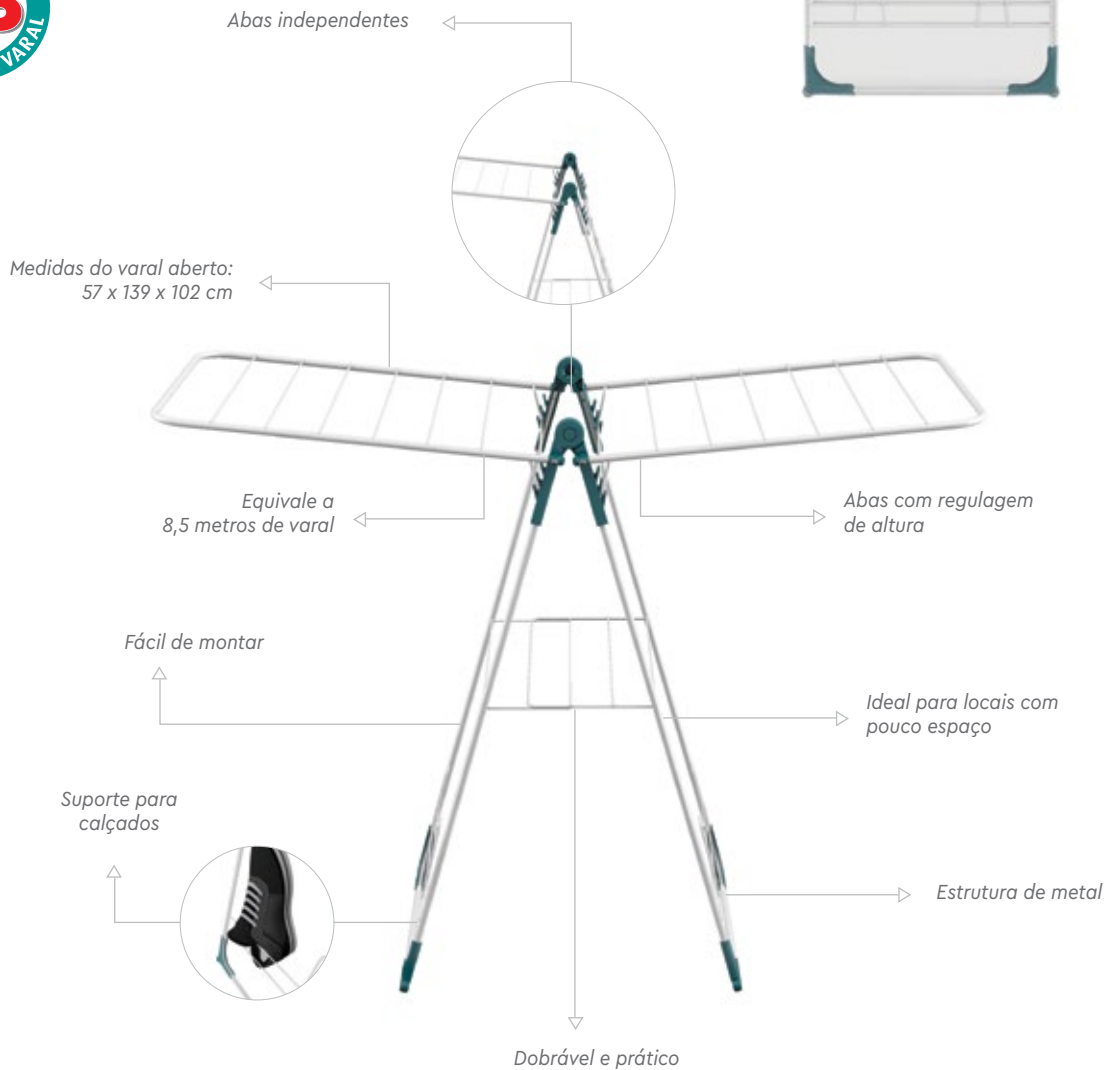

VARAL DE CHÃO HORIZONTAL COM 2 ABAS

EMBALAGEM UNITÁRIA

Dimensões_ 5,5 × 56,5 × 108 cm | Peso_ 2.890g
NCM_ 73239400

1 Varal de chão

CAIXA DE EMBARQUE

Quantidade_ 4 / cx.
Dimensões_ 20,8 × 106,2 × 57 cm
Peso_ 12.545g
DUN14_ 17897753670228

LAV0221