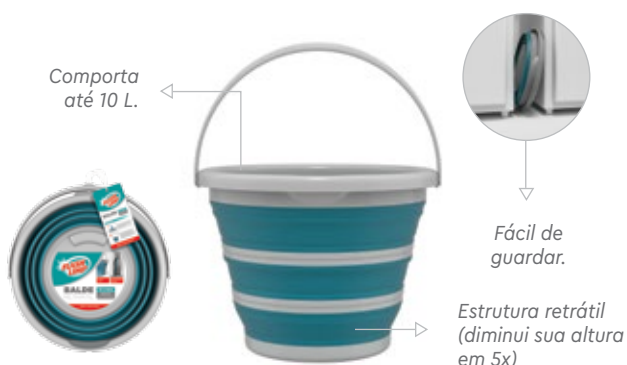

BALDE RETRÁTIL 10L

EMBALAGEM UNITÁRIA

Dimensões_ 35 × 33 × 5 cm | Peso_ 555g
NCM_ 39249000

1 Balde

CAIXA DE EMBARQUE

Quantidade_ 8 / cx.
Dimensões_ 34,8 × 33,8 × 28,5 cm
Peso_ 5.030g
DUN14_ 17897753673502

RET3505