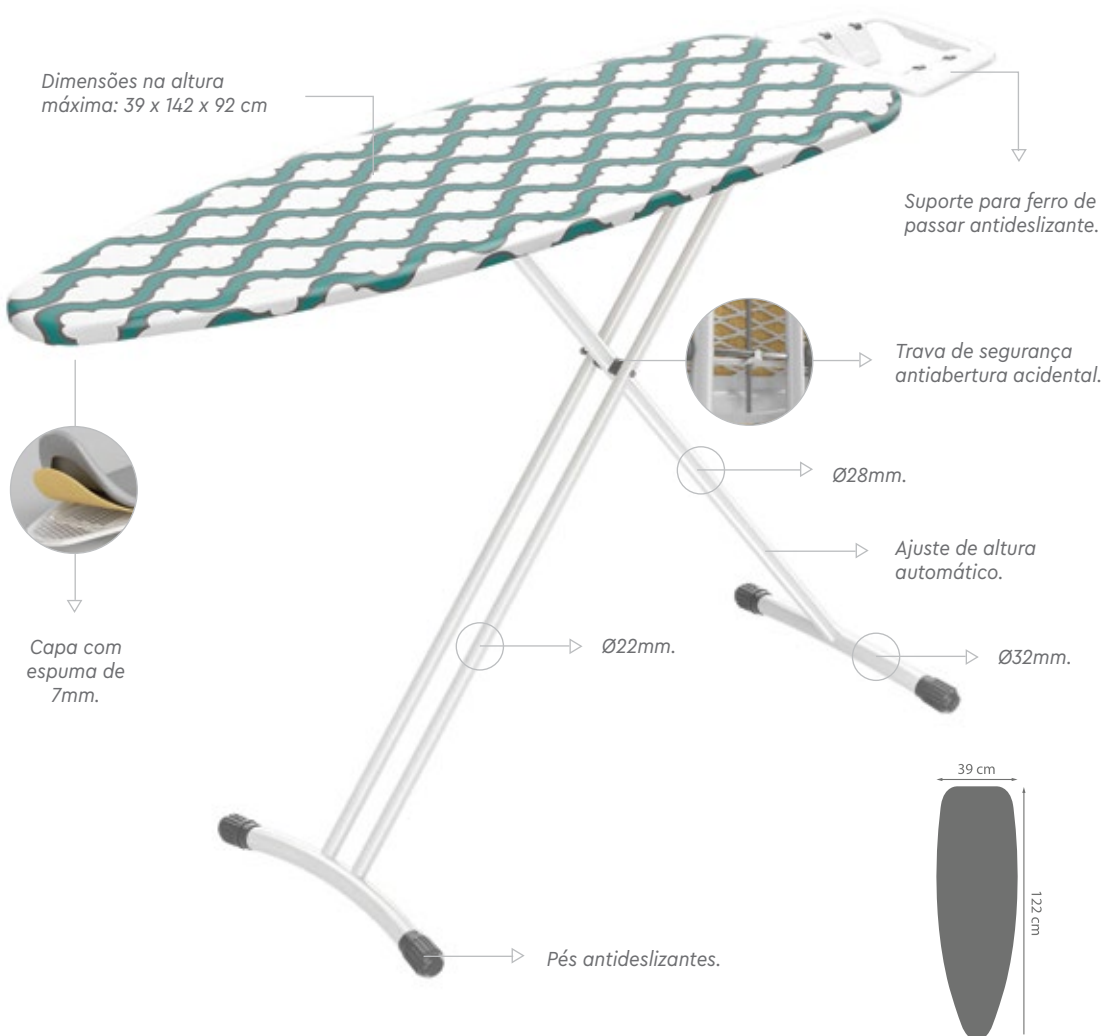

7 897753 673918

DUN14_ 17897753673915

GEOMÉTRICA

LAV6612-G

7 897753 673901

DUN14_ 17897753673908

Dimensões na altura
máxima: 39 x 142 x 92 cm

VARAL DE CHÃO TORRE