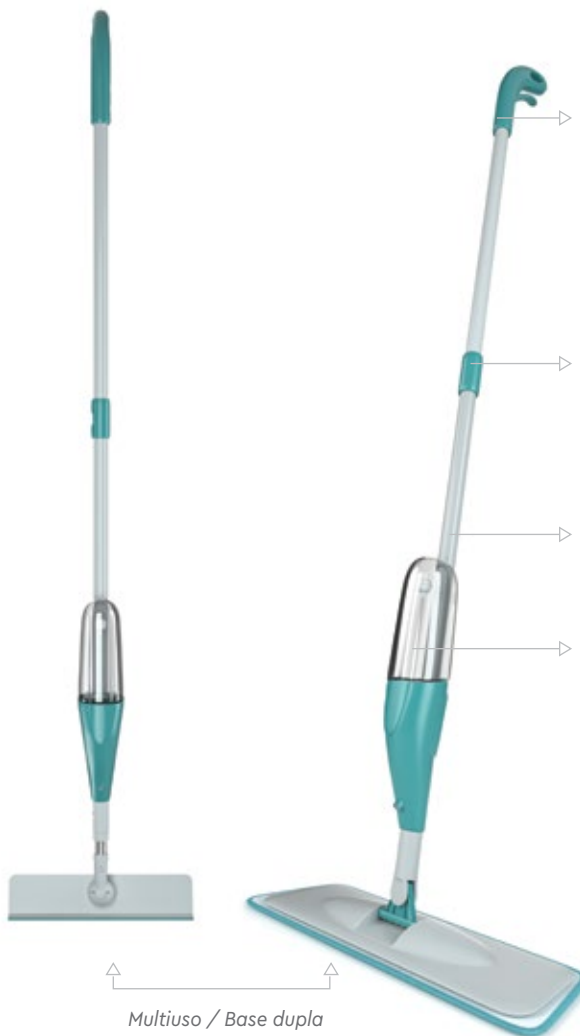

MOP SPRAY 2 EM 1

EMBALAGEM UNITÁRIA

Dimensões_ | Peso_
NCM_ 96039000

1 Mop Spray; 1 microfibras para janelas; 1 microfibras para chão; 1 base para janelas 1 base para chão

CAIXA DE EMBARQUE

Quantidade_ 4 / cx.
Dimensões_

Peso_
DUN14_ 17897753666061

MOP6064

→ Spray facilmente acionado por alavanca

→ Ideal para limpeza de pisos frios, sintéticos ou madeira ou vidro, janelas e superfícies lisas.

→ Alcança lugares difíceis.

→ Com reservatório

↑ ↓
Multuso / Base dupla

REFIL MOP SPRAY 2 EM 1

EMBALAGEM UNITÁRIA

Dimensões_ | NCM_ 96039000
Peso_

1 microfibras para janelas;
1 microfibras para chão